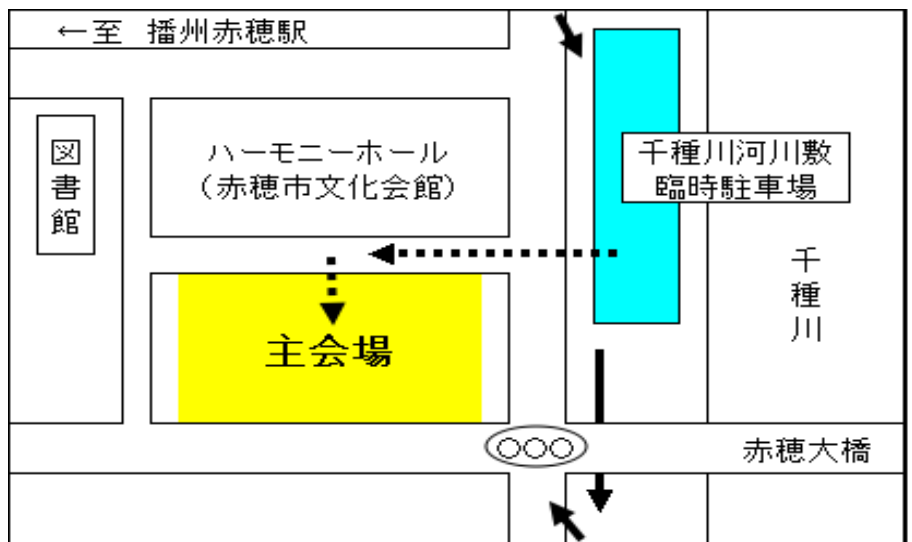

## ■催し物

卵のつかみ取り・おもちゃライブラリー・おもちゃ病院

ふれあいアキュラシー大会

点字・朗読・絵手紙体験コーナー

健康チェックコーナー など・・・

## ふれあい映画上映コーナー

福祉会館3階 集会室  
開場 12:15  
開演 12:30

## 福引抽選会

はずれなし!  
豪華景品がもらえる  
ビッグチャンス!  
※お一人様1回かぎり

主催 赤穂ボランティア協会  
赤穂市社会福祉協議会

※駐車場は河川敷です。その他の駐車場には駐車できません!